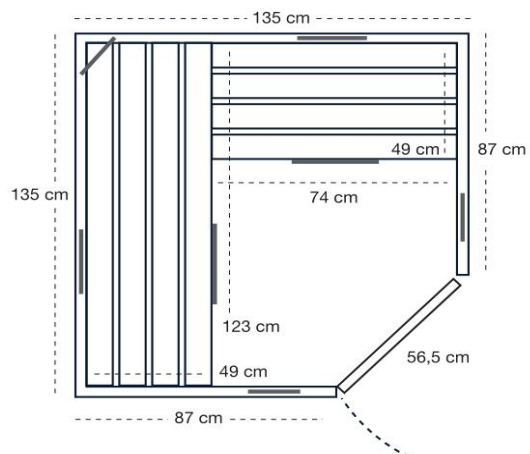

Garantien

Kabine, Display, Vapo	2 Jahre
Wärmeelemente	25 Jahre

Kontakt:

Medestetic & Partner GmbH
Im Geerig 12
5507 Mellingen

Telefon 056 491 49 66

Telefax 056 491 49 67

E-Mail: info@infrarot-waermekabinen.ch

Web: www.infrarot-waermekabinen.ch